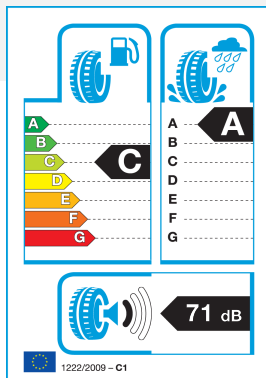

PIRELLI 285/40R 20 108Y TL PZero PZ4 (SC) ALP XL ALPINA-VERSION/EXTRA LOAD

~~320,34€~~ **307,53€**

- Proizvođač : PIRELLI
- Model : 11PI28540R200Y-8502A
- Tip gume : Ljetne
- Brzinski razred : Y: 300 km/h
- Visina gume : 40
- Promjer gume : 20
- Širina gume : 285
- Nosivost gume : 108

<https://www.gumishop.hr/pirelli-285-40r-20-108y-tl-pzero-pz4-sc-alp-xl-alpina-version-extra-load-11pi28540r200y-8502a-8019227318340.html>