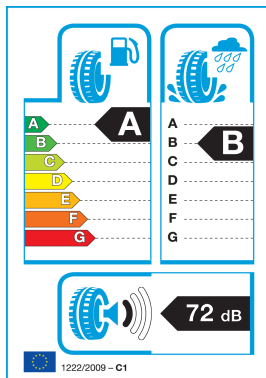

CONTINENTAL 235/60R 17 102H TL AllSeasonContact

168,29€ 164,93€

- Proizvođač : CONTINENTAL
- Model : 12CO23560R170H-1000N
- Tip gume : Cijelogodišnje
- Promjer gume : 17
- Brzinski razred : H: 210 km/h
- Visina gume : 60
- Nosivost gume : 102
- Širina gume : 235

<https://www.gumishop.hr/continental-235-60r-17-102h-tl-allseasoncontact-12co23560r170h-1000n-4019238064674.html>