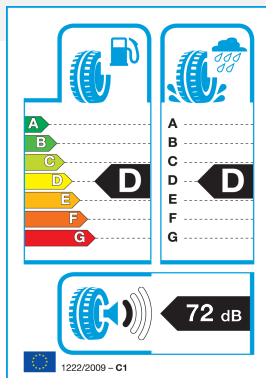

## LAUFENN 235/75R 15 109T TL X-Fit aT XL EXTRA LOAD/(LC-01)

**96,33€ 92,48€**

- Proizvođač: : LAUFENN
- Model: : 11LA23575R150T-2010
- Tip gume : Ljetne
- Brzinski razred : T: 190 km/h
- Promjer gume : 15
- Širina gume : 235
- Nosivost gume : 109
- Visina gume : 75

<https://www.gumishop.hr/laufenn-235-75r-15-109t-tl-x-fit-at-xl-extra-load-lc-01-11la23575r150t-2010-8808563413228.html>