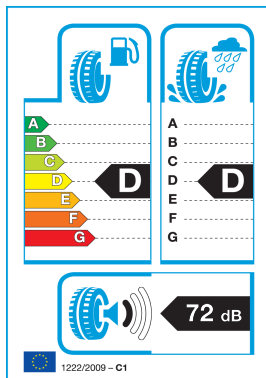

## LAUFENN 235/70R 16 106T TL X-Fit aT (LC-01)

**109,44€ 105,06€**

- Proizvođač : LAUFENN
- Model : 11LA23570R160T-2010
- Tip gume : Ljetne
- Visina gume : 70
- Brzinski razred : T: 190 km/h
- Promjer gume : 16
- Širina gume : 235
- Nosivost gume : 106

<https://www.gumishop.hr/laufenn-235-70r-16-106t-tl-x-fit-at-lc-01-11la23570r160t-2010-8808563413235.html>