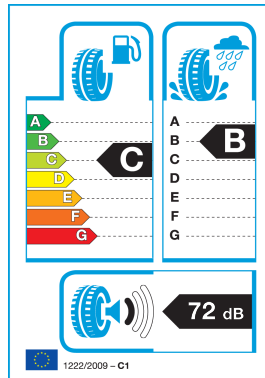

KUMHO 275/40R 20 106W TL HA-32 XL EXTRA LOAD

~~149,63€~~ **143,64€**

- Proizvođač : KUMHO
- Model : 11KU27540R200W-3202
- Brzinski razred : W: 270 km/h
- Visina gume : 40
- Promjer gume : 20
- Širina gume : 275
- Nosivost gume : 106

<https://www.gumishop.hr/kumho-275-40r-20-106w-tl-ha-32-xl-extra-load-11ku27540r200w-3202-8808956298999.html>