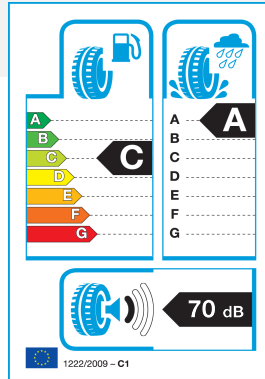

MICHELIN 245/35R 20 95Y Pi.Sport-3 ZP+ MOE XL AC RUNFLAT/BMW-MERCEDES-AUSFÄHRUNG/ACOUSTIC

~~316,78€~~ **304,11€**

- Proizvođač : MICHELIN
- Model : 10MI24535R200Y-8332A
- Tip gume : Ljetne
- Brzinski razred : Y: 300 km/h
- Nosivost gume : 95
- Visina gume : 35
- Promjer gume : 20
- Širina gume : 245
- Run flat : Run flat

<https://www.gumishop.hr/michelin-245-35r-20-95y-pi-sport-3-zp-moe-xl-ac-runflat-bmw-mercedes-ausfa-hrung-acoustic-10mi24535r200y-8332a-3528706087660-html>