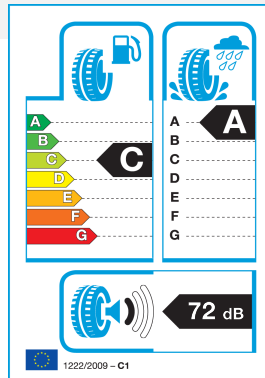

## MICHELIN 235/40R 18 95Y TL Pi.Sport-5 XL FSL EXTRA LOAD

~~160,31€~~ **157,11€**

- Proizvođač : MICHELIN
- Model : 10MI23540R180Y-8552
- Tip gume : Ljetne
- Brzinski razred : Y: 300 km/h
- Nosivost gume : 95
- Visina gume : 40
- Promjer gume : 18
- Širina gume : 235

<https://www.gumishop.hr/michelin-235-40r-18-95y-tl-pi-sport-5-xl-fsl-extra-load-10mi23540r180y-8552-3528709098823-html>