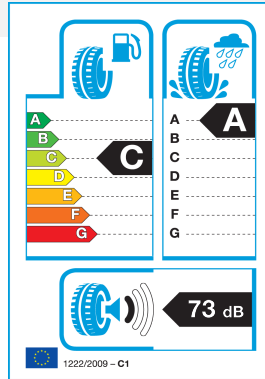

## CONTINENTAL 285/35R 19 103Y TL SpCont.7 XL FR EXTRA LOAD

**300,82€ 294,80€**

- Proizvođač : CONTINENTAL
- Model : 10CO28535R190Y-7772
- Tip gume : Ljetne
- Brzinski razred : Y: 300 km/h
- Promjer gume : 19
- Visina gume : 35
- Nosivost gume : 103
- Širina gume : 285

<https://www.gumishop.hr/continental-285-35r-19-103y-tl-spcont-7-xl-fr-extra-load-10co28535r190y-7772-4019238040753-html>