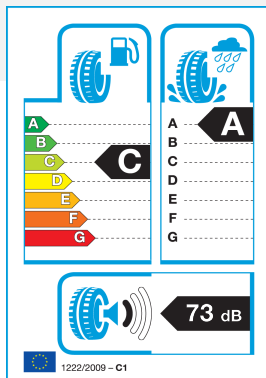

## CONTINENTAL 255/40R 19 100W TL SpCont.5 VOL XL FR VOLVO-MODELLE/EXTRA LOAD/SILENT

~~198,22€~~ **190,29€**

- Proizvođač : CONTINENTAL
- Model : 10CO25540R190W-5002N
- Tip gume : Ljetne
- Brzinski razred : W: 270 km/h
- Promjer gume : 19
- Visina gume : 40
- Nosivost gume : 100
- Širina gume : 255

<https://www.gumishop.hr/continental-255-40r-19-100w-tl-splcont-5-vol-xl-fr-volvo-modelle-extra-load-silent-10co25540r190w-5002n-4019238783834.html>