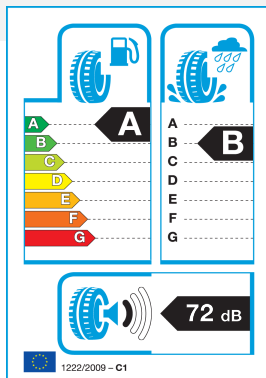

CONTINENTAL 215/65R 16 102H TL AllSeasonContact XL EXTRA LOAD

~~137,37€~~ **131,88€**

- Proizvođač : CONTINENTAL
- Model : 12CO21565R160H-1002
- Tip gume : Cijelogodišnje
- Brzinski razred : H: 210 km/h
- Visina gume : 65
- Promjer gume : 16
- Širina gume : 215
- Nosivost gume : 102

<https://www.gumishop.hr/continental-215-65r-16-102h-tl-allseasoncontact-xl-extra-load-12co21565r160h-1002-4019238035681.html>