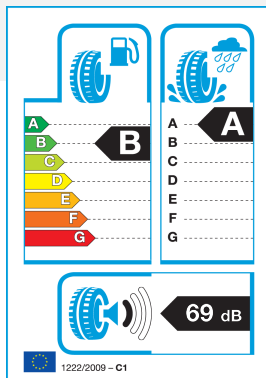

## PIRELLI 285/45R 20 112Y TL PZero PZ4 (SC) AO1 XL AUDI-VERSION/EXTRA LOAD

~~258,78€~~ **253,60€**

- Proizvođač : PIRELLI
- Model : 11PI28545R200Y-0402
- Tip gume : Ljetne
- Brzinski razred : Y: 300 km/h
- Visina gume : 45
- Promjer gume : 20
- Širina gume : 285
- Nosivost gume : 112

<https://www.gumishop.hr/pirelli-285-45r-20-112y-tl-pzero-pz4-sc-ao1-xl-audi-version-extra-load-11pi28545r200y-0402-8019227326703.html>