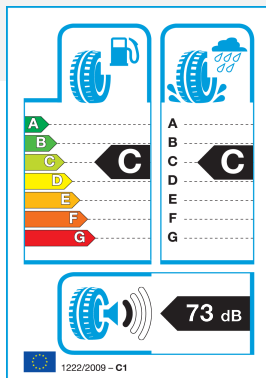

CONTINENTAL 265/45R 21 108W TL CrCont.LX Sp.JLR XL JAGUAR/LAND ROVER-MODELLE/EXTRA LOAD

341,72€ **328,05€**

- Proizvođač : CONTINENTAL
- Model : 11CO26545R210W-2032
- Tip gume : Ljetne
- Brzinski razred : W: 270 km/h
- Visina gume : 45
- Širina gume : 265
- Promjer gume : 21
- Nosivost gume : 108

<https://www.gumishop.hr/continental-265-45r-21-108w-tl-crcont-lx-sp-jlr-xl-jaguar-land-rover-modelle-extra-load-11co26545r210w-2032-4019238813883.html>