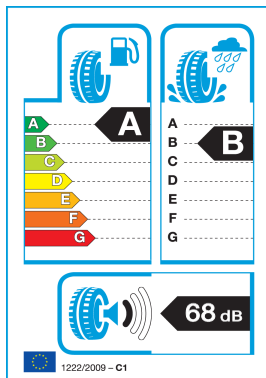

MICHELIN 175/55R 20 89Q TL E-Primacy XL FSL EXTRA LOAD

~~172,14€~~ **165,25€**

- Proizvođač : MICHELIN
- Model : 10MI17555R200Q-2502
- Tip gume : Ljetne
- Brzinski razred : Q: 160 km/h
- Visina gume : 55
- Širina gume : 175
- Nosivost gume : 89
- Promjer gume : 20

<https://www.gumishop.hr/michelin-175-55r-20-89q-tl-e-primacy-xl-fsl-extra-load-10mi17555r200q-2502-3528703792765.html>