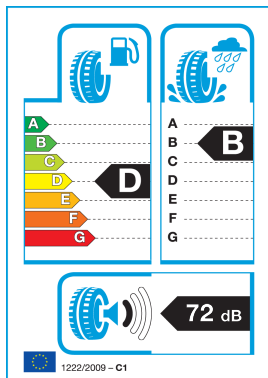

MAXXIS 235/45R 20 100W TL AP-3 All Seas.XL EXTRA LOAD

~~178,98€~~ **175,40€**

- Proizvođač : MAXXIS
- Model : 11MA23545R200W-3302
- Brzinski razred : W: 270 km/h
- Visina gume : 45
- Širina gume : 235
- Promjer gume : 20
- Nosivost gume : 100

<https://www.gumishop.hr/maxxis-235-45r-20-100w-tl-ap-3-all-seas-xl-extra-load-11ma23545r200w-3302-4717784356969-html>