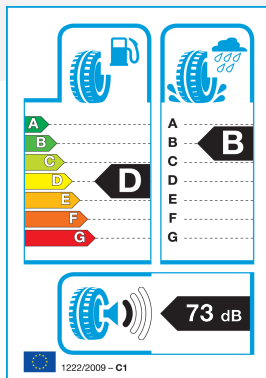

PIRELLI 285/30R 21 100Y TL PZero PZ4 (SC) ALP XL ALPINA-VERSION/EXTRA LOAD

~~352,97€~~ **345,91€**

- Proizvođač : PIRELLI
- Model : 10PI28530R210Y-0412
- Tip gume : Ljetne
- Brzinski razred : Y: 300 km/h
- Nosivost gume : 100
- Visina gume : 30
- Širina gume : 285
- Promjer gume : 21

<https://www.gumishop.hr/pirelli-285-30r-21-100y-tl-pzero-pz4-sc-alp-xl-alpina-version-extra-load-10pi28530r210y-0412-8019227392777.html>