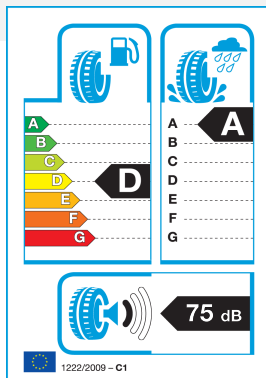

LAUFENN 285/30R 20 99Y TL Z-Fit EQ XL EXTRA LOAD/(LK-03)

~~168,58€~~ **161,83€**

- Proizvođač: : LAUFENN
- Model: : 10LA28530R200Y-0032
- Tip gume : Ljetne
- Brzinski razred : Y: 300 km/h
- Nosivost gume : 99
- Promjer gume : 20
- Visina gume : 30
- Širina gume : 285

<https://www.gumishop.hr/laufenn-285-30r-20-99y-tl-z-fit-eq-xl-extra-load-lk-03-10la28530r200y-0032-8808563526430.html>