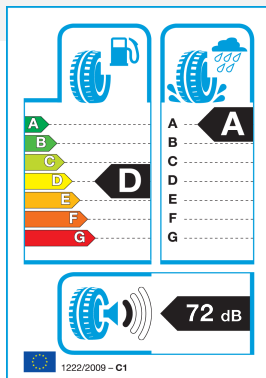

LAUFENN 245/45R 17 99Y TL Z-Fit EQ XL EXTRA LOAD/(LK-03)

98,61€ 94,67€

- Proizvođač : LAUFENN
- Model : 10LA24545R170Y-0032
- Tip gume : Ljetne
- Promjer gume : 17
- Brzinski razred : Y: 300 km/h
- Visina gume : 45
- Nosivost gume : 99
- Širina gume : 245

<https://www.gumishop.hr/laufenn-245-45r-17-99y-tl-z-fit-eq-xl-extra-load-lk-03-10la24545r170y-0032-8808563526348.html>