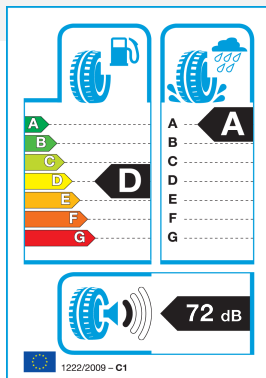

LAUFENN 245/35R 19 93Y TL Z-Fit EQ XL EXTRA LOAD/(LK-03)

~~131,96€~~ **126,68€**

- Proizvođač : LAUFENN
- Model : 10LA24535R190Y-0032
- Tip gume : Ljetne
- Brzinski razred : Y: 300 km/h
- Promjer gume : 19
- Nosivost gume : 93
- Visina gume : 35
- Širina gume : 245

<https://www.gumishop.hr/laufenn-245-35r-19-93y-tl-z-fit-eq-xl-extra-load-lk-03-10la24535r190y-0032-8808563526409.html>