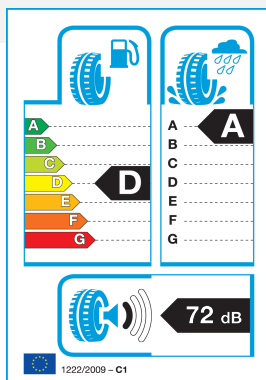

## LAUFENN 235/35R 19 91Y TL Z-Fit EQ XL EXTRA LOAD/(LK-03)

~~113,15€~~ **108,62€**

- Proizvođač : LAUFENN
- Model : 10LA23535R190Y-0032
- Tip gume : Ljetne
- Brzinski razred : Y: 300 km/h
- Promjer gume : 19
- Nosivost gume : 91
- Visina gume : 35
- Širina gume : 235

<https://www.gumishop.hr/laufenn-235-35r-19-91y-tl-z-fit-eq-xl-extra-load-lk-03-10la23535r190y-0032-8808563526416.html>