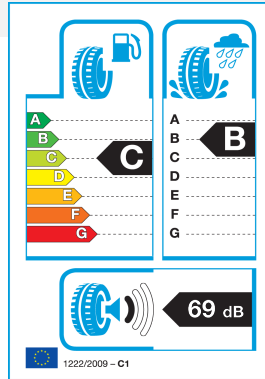

## MICHELIN 205/45R 17 88W TL CrossClimate-2 XL EXTRA LOAD

~~152,19€~~ **149,15€**

- Proizvođač : MICHELIN
- Model : 12MI20545R170W-3022
- Tip gume : Cijelogodišnje
- Promjer gume : 17
- Brzinski razred : W: 270 km/h
- Nosivost gume : 88
- Širina gume : 205
- Visina gume : 45

<https://www.gumishop.hr/michelin-205-45r-17-88w-tl-crossclimate-2-xl-extra-load-12mi20545r170w-3022-3528709232920.html>