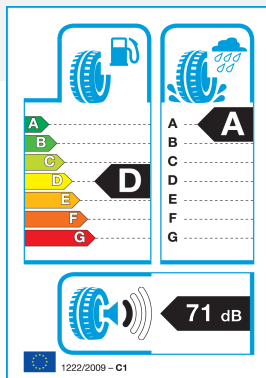

PIRELLI 235/40R 19 96Y TL PZero PZ4(SC) HN XL KS HYUNDAI-VERSION/EXTRA LOAD

~~192,23€~~ **188,39€**

- Proizvođač : PIRELLI
- Model : 10PI23540R190Y-0412
- Tip gume : Ljetne
- Brzinski razred : Y: 300 km/h
- Promjer gume : 19
- Visina gume : 40
- Nosivost gume : 96
- Širina gume : 235

<https://www.gumishop.hr/pirelli-235-40r-19-96y-tl-pzero-pz4-sc-hn-xl-ks-hyundai-version-extra-load-10pi23540r190y-0412-8019227398625.html>