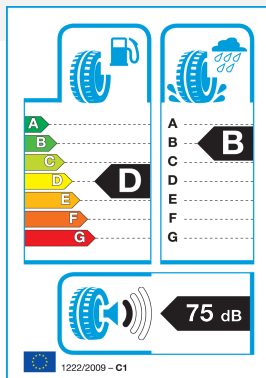

HANKOOK 295/30R 21 102W TL Icept Evo-3 XL EXTRA LOAD/(W-330)

~~298,82€~~ **286,87€**

- Proizvođač: : HANKOOK
- Model: : 13HA29530R210W-3302
- Tip gume : Zimske
- Brzinski razred : W: 270 km/h
- Nosivost gume : 102
- Visina gume : 30
- Širina gume : 295
- Promjer gume : 21

<https://www.gumishop.hr/hankook-295-30r-21-102w-tl-icept-evo-3-xl-extra-load-w-330-13ha29530r210w-3302-8808563478692.html>