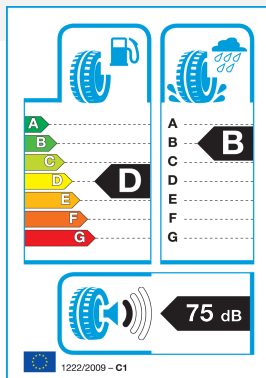

HANKOOK 295/30R 21 102W TL Icept Evo-3 XL EXTRA LOAD/(W-330)

~~298,40€~~ **292,43€**

- Proizvođač: : HANKOOK
- Model: : 13HA29530R210W-3302
- Tip gume : Zimske
- Brzinski razred : W: 270 km/h
- Nosivost gume : 102
- Visina gume : 30
- Širina gume : 295
- Promjer gume : 21

<https://www.gumishop.hr/hankook-295-30r-21-102w-tl-icept-evo-3-xl-extra-load-w-330-13ha29530r210w-3302-8808563478692.html>