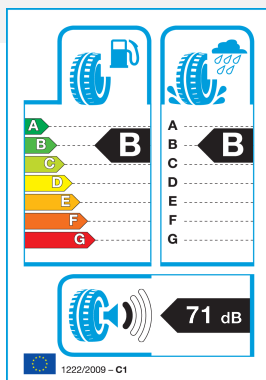

MICHELIN 225/55R 16 99W TL CrossClimate-2 XL EXTRA LOAD

~~187,82€~~ **184,06€**

- Proizvođač : MICHELIN
- Model : 12MI22555R160W-3022
- Tip gume : Cijelogodišnje
- Brzinski razred : W: 270 km/h
- Visina gume : 55
- Promjer gume : 16
- Nosivost gume : 99
- Širina gume : 225

<https://www.gumishop.hr/michelin-225-55r-16-99w-tl-crossclimate-2-xl-extra-load-12mi22555r160w-3022-3528703006022.html>