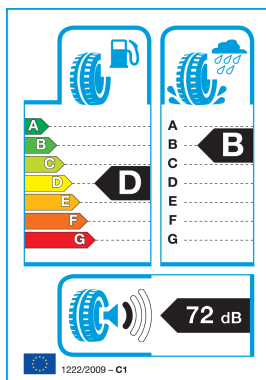

KUMHO 215/45R 16 90V TL HA-32 XL EXTRA LOAD

~~100,75€~~ **96,72€**

- Proizvođač : KUMHO
- Model : 12KU21545R160V-3202
- Tip gume : Cijelogodišnje
- Brzinski razred : V: 240 km/h
- Promjer gume : 16
- Visina gume : 45
- Širina gume : 215
- Nosivost gume : 90