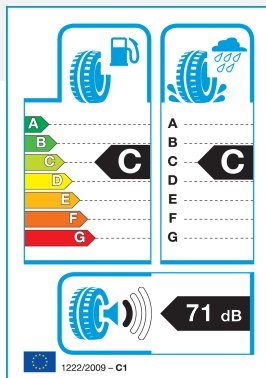

GOODYEAR 255/40R 19 100Y TL EfficientGr.ROF AOE RUN-ON-FLAT/AUDI-AUSFÜHRUNG/EX.LO.

~~220,59€~~ **216,18€**

- Proizvođač : GOODYEAR
- Model : 10GY25540R190Y-9502
- Tip gume : Ljetne
- Brzinski razred : Y: 300 km/h
- Promjer gume : 19
- Visina gume : 40
- Nosivost gume : 100
- Širina gume : 255
- Run flat : Run flat

<https://www.gumishop.hr/goodyear-255-40r-19-100y-tl-efficientgr-rof-aoe-run-on-flat-audi-ausfuhrung-ex-lo-10gy25540r190y-9502-5452000380753.html>