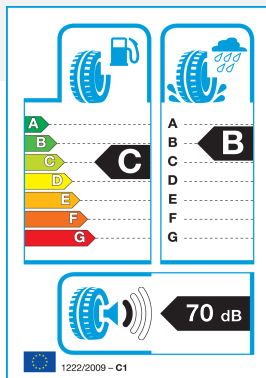

PIRELLI 275/45R 19 108V TL PZero Winter NF0 XL PORSCHE-VERSION/EXTRA LOAD

283,15€ **271,82€**

- Proizvođač : PIRELLI
- Model : 13PI27545R190V-0052
- Tip gume : Zimske
- Brzinski razred : V: 240 km/h
- Promjer gume : 19
- Visina gume : 45
- Širina gume : 275
- Nosivost gume : 108

<https://www.gumishop.hr/pirelli-275-45r-19-108v-tl-pzero-winter-nf0-xl-porsche-version-extra-load-13pi27545r190v-0052-8019227285840.html>