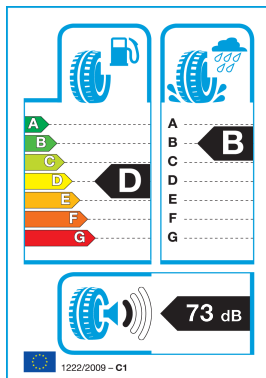

## PIRELLI 275/40R 19 101W TL Sottozero-3 (MGT)

~~360,38€~~ **353,17€**

- Proizvođač : PIRELLI
- Model : 13PI27540R190W-3330M
- Tip gume : Zimske
- Brzinski razred : W: 270 km/h
- Promjer gume : 19
- Visina gume : 40
- Nosivost gume : 101
- Širina gume : 275

<https://www.gumishop.hr/pirelli-275-40r-19-101w-tl-sottozero-3-mgt-13pi27540r190w-3330m-8019227256963.html>