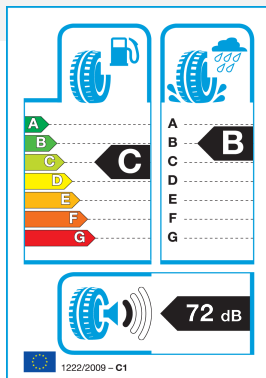

## LAUFENN 235/55R 17 103W TL G-Fit 4S XL MFS EXTRA LOAD/(LH-71)

~~108,16€~~ **103,83€**

- Proizvođač: : LAUFENN
- Model: : 12LA23555R170W-0712
- Tip gume : Cijelogodišnje
- Promjer gume : 17
- Brzinski razred : W: 270 km/h
- Visina gume : 55
- Širina gume : 235
- Nosivost gume : 103

<https://www.gumishop.hr/laufenn-235-55r-17-103w-tl-g-fit-4s-xl-mfs-extra-load-lh-71-12la23555r170w-0712-8808563524528.html>