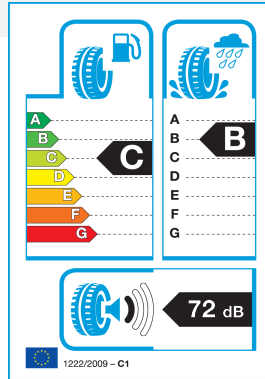

## HANKOOK 215/40R 17 87V TL Kinergy-4S2 XL MFS EXTRA LOAD/(H-750)

~~122,98€~~ **118,06€**

- Proizvođač : HANKOOK
- Model : 12HA21540R170V-7502
- Tip gume : Cijelogodišnje
- Promjer gume : 17
- Brzinski razred : V: 240 km/h
- Nosivost gume : 87
- Visina gume : 40
- Širina gume : 215

### Sigurna vožnja po mokrim cestama

- široki bočni utori (ubrzivač odvodnje vode)
- dvostupanjski aqua slant (voda učinkovito otječe, uz zadržavanje krutosti bloka)

### Lako rukovanje i oštra kontrola

- ljetne lamele visoke gustoće (poboljšana krutost blokova osigurava bolja vozna svojstva na suhim cestama)
- konkavna veza (krutoća bloka poboljšana za 4%, pružajući bolje rukovanje)

### 3D GripKontrol lamela

- High 3-Grip lamela je trodimenzionalni cik-cak oblik bloka koji dodaje još jedan vertikalni oblik dvodimenzionalnom obliku uzorka, pružajući iznimno prianjanje na snijegu, bluzgavici, ledu i mokrim cestama