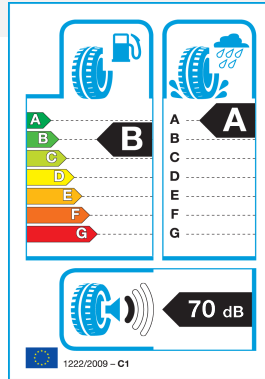

## GOODYEAR 245/45R 20 103V TL EfficientGrip-2 XL EXTRA LOAD

**229,71€ 220,52€**

- Proizvođač : GOODYEAR
- Model : 11GY24545R200V-6522
- Tip gume : Ljetne
- Brzinski razred : V: 240 km/h
- Visina gume : 45
- Promjer gume : 20
- Nosivost gume : 103
- Širina gume : 245

<https://www.gumishop.hr/goodyear-245-45r-20-103v-tl-efficientgrip-2-xl-extra-load-11gy24545r200v-6522-4038526076847.html>