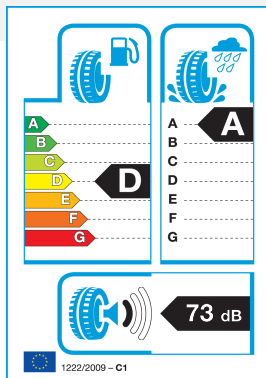

## LAUFENN 275/45R 19 108Y TL Z-Fit EQ XL MFS EXTRA LOAD/(LK-03)

~~133,67€~~ **130,99€**

- Proizvođač : LAUFENN
- Model : 10LA27545R190Y-0032
- Tip gume : Ljetne
- Brzinski razred : Y: 300 km/h
- Promjer gume : 19
- Visina gume : 45
- Širina gume : 275
- Nosivost gume : 108

<https://www.gumishop.hr/laufenn-275-45r-19-108y-tl-z-fit-eq-xl-mfs-extra-load-lk-03-10la27545r190y-0032-8808563526010.html>