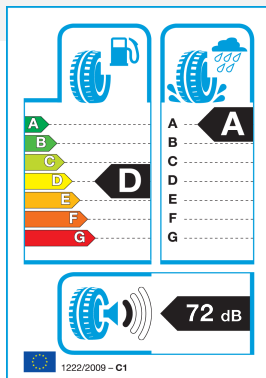

## LAUFENN 245/35R 18 92Y TL Z-Fit EQ XL MFS EXTRA LOAD/(LK-03)

~~104,88€~~ **100,68€**

- Proizvođač: : LAUFENN
- Model: : 10LA24535R180Y-0032
- Tip gume : Ljetne
- Brzinski razred : Y: 300 km/h
- Nosivost gume : 92
- Promjer gume : 18
- Visina gume : 35
- Širina gume : 245

<https://www.gumishop.hr/laufenn-245-35r-18-92y-tl-z-fit-eq-xl-mfs-extra-load-lk-03-10la24535r180y-0032-8808563526386.html>