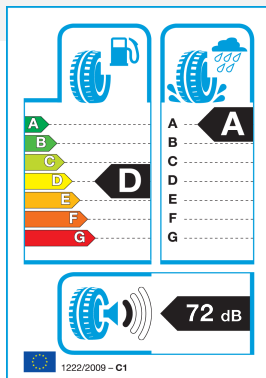

LAUFENN 225/35R 18 87Y TL Z-Fit EQ XL MFS EXTRA LOAD/(LK-03)

~~110,58€~~ **106,16€**

- Proizvođač: : LAUFENN
- Model: : 10LA22535R180Y-0032
- Tip gume : Ljetne
- Brzinski razred : Y: 300 km/h
- Nosivost gume : 87
- Promjer gume : 18
- Širina gume : 225
- Visina gume : 35

<https://www.gumishop.hr/laufenn-225-35r-18-87y-tl-z-fit-eq-xl-mfs-extra-load-lk-03-10la22535r180y-0032-8808563526201.html>