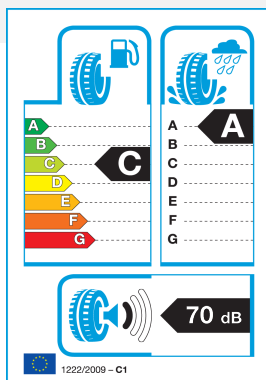

PIRELLI 275/45R 21 107Y TL PZero PZ4 (SC) MO MERCEDES-VERSION

239,40€ 229,82€

- Proizvođač : PIRELLI
- Model : 11PI27545R210Y-8500M
- Tip gume : Ljetne
- Brzinski razred : Y: 300 km/h
- Visina gume : 45
- Širina gume : 275
- Promjer gume : 21
- Nosivost gume : 107

PIRELLI 275/45R 21 107Y TL PZero PZ4 (SC) MO MERCEDES-VERSION

<https://www.gumishop.hr/pirelli-275-45r-21-107y-tl-pzero-pz4-sc-mo-mercedes-version-11pi27545r210y-8500m-8019227271003.html>