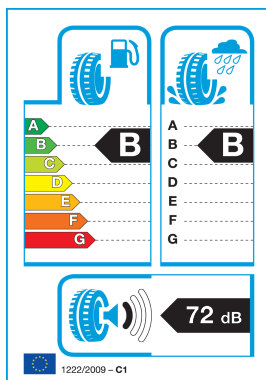

KUMHO 235/65R 17 108V TL HA-32 XL EXTRA LOAD

97,04€ **93,16€**

- Proizvođač : KUMHO
- Model : 11KU23565R170V-3202
- Promjer gume : 17
- Brzinski razred : V: 240 km/h
- Visina gume : 65
- Širina gume : 235
- Nosivost gume : 108

<https://www.gumishop.hr/kumho-235-65r-17-108v-tl-ha-32-xl-extra-load-11ku23565r170v-3202-8808956298890.html>