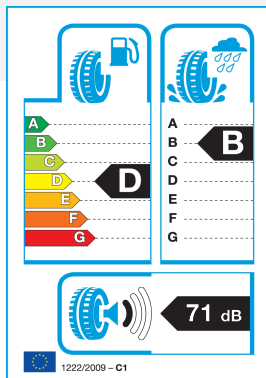

PIRELLI 265/30ZR 20 94Y TL PZero PZ4 (SC) ALP XL ALPINA-VERSION/EXTRA LOAD

262,91€ **257,65€**

- Proizvođač : PIRELLI
- Model : 10PI26530R200Y-0052P
- Tip gume : Ljetne
- Brzinski razred : Y: 300 km/h
- Nosivost gume : 94
- Promjer gume : 20
- Visina gume : 30
- Širina gume : 265

PIRELLI 265/30ZR 20 94Y TL PZero PZ4 (SC) ALP XL ALPINA-VERSION/EXTRA LOAD

<https://www.gumishop.hr/pirelli-265-30zr-20-94y-tl-pzero-pz4-sc-alp-xl-alpina-version-extra-load-10pi26530r200y-0052p-8019227393866.html>