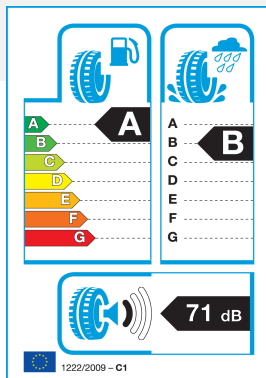

PIRELLI 235/50R 19 103V TL PZero PZ4 (LS) VOL XL VOLVO-MODELLE/EXTRA LOAD

~~179,27€~~ **175,68€**

- Proizvođač : PIRELLI
- Model : 10PI23550R190V-0422
- Tip gume : Ljetne
- Brzinski razred : V: 240 km/h
- Promjer gume : 19
- Visina gume : 50
- Širina gume : 235
- Nosivost gume : 103

PIRELLI 235/50R 19 103V TL PZero PZ4 (LS) VOL XL VOLVO-MODELLE/EXTRA LOAD

<https://www.gumishop.hr/pirelli-235-50r-19-103v-tl-pzero-pz4-ls-vol-xl-volvo-modelle-extra-load-10pi23550r190v-0422-8019227378894.html>