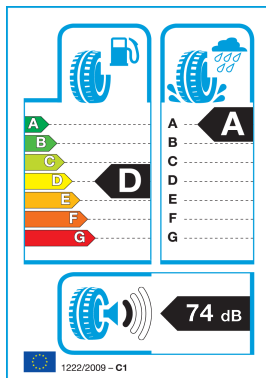

## LAUFENN 285/30R 19 94Y TL Z-Fit EQ MFS (LK-03)

~~175,56€~~ **168,54€**

- Proizvođač : LAUFENN
- Model : 10LA28530R190Y-0030
- Tip gume : Ljetne
- Brzinski razred : Y: 300 km/h
- Promjer gume : 19
- Nosivost gume : 94
- Visina gume : 30
- Širina gume : 285

<https://www.gumishop.hr/laufenn-285-30r-19-94y-tl-z-fit-eq-mfs-lk-03-10la28530r190y-0030-8808563526102.html>