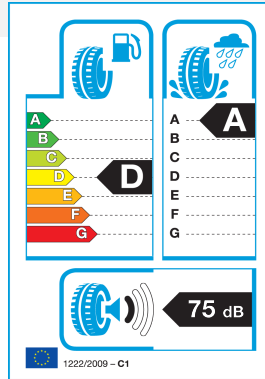

**LAUFENN 285/25R 20 93Y TL Z-Fit EQ XL MFS EXTRA LOAD/(LK-03)**

**173,71€ 166,76€**

- Proizvođač: : LAUFENN
- Model: : 10LA28525R200Y-0032
- Tip gume : Ljetne
- Brzinski razred : Y: 300 km/h
- Nosivost gume : 93
- Promjer gume : 20
- Širina gume : 285
- Visina gume : 25

<https://www.gumishop.hr/laufenn-285-25r-20-93y-tl-z-fit-eq-xl-mfs-extra-load-lk-03-10la28525r200y-0032-8808563526225.html>