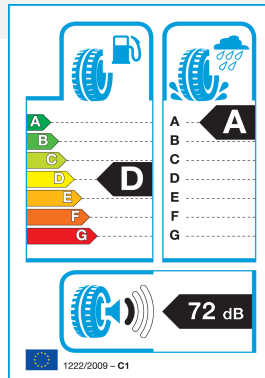

LAUFENN 215/35R 19 85Y TL Z-Fit EQ XL MFS EXTRA LOAD/(LK-03)

118,70€ 116,33€

- Proizvođač: : LAUFENN
- Model: : 10LA21535R190Y-0032
- Tip gume : Ljetne
- Brzinski razred : Y: 300 km/h
- Promjer gume : 19
- Nosivost gume : 85
- Širina gume : 215
- Visina gume : 35

<https://www.gumishop.hr/laufenn-215-35r-19-85y-tl-z-fit-eq-xl-mfs-extra-load-lk-03-10la21535r190y-0032-8808563526027.html>