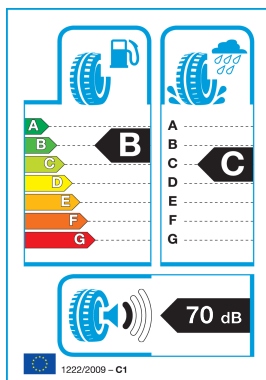

## KUMHO 205/50ZR 17 93W TL ES-31 XL EXTRA LOAD

~~87,35€~~ **85,61€**

- Proizvođač : KUMHO
- Model : 10KU20550R170W-3112
- Tip gume : Ljetne
- Promjer gume : 17
- Brzinski razred : W: 270 km/h
- Visina gume : 50
- Širina gume : 205
- Nosivost gume : 93

<https://www.gumishop.hr/kumho-205-50zr-17-93w-tl-es-31-xl-extra-load-10ku20550r170w-3112-8808956238513.html>