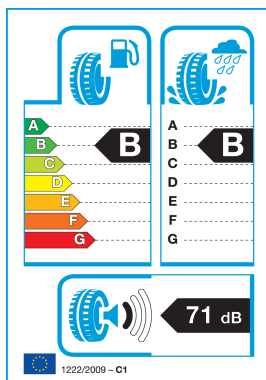

VREDESTEIN 225/60R 16 102H TL Quatrac XL EXTRA LOAD

~~145,35€~~ **142,44€**

- Proizvođač : VREDESTEIN
- Model : 12VR22560R160H-0102
- Tip gume : Cijelogodišnje
- Brzinski razred : H: 210 km/h
- Visina gume : 60
- Promjer gume : 16
- Širina gume : 225
- Nosivost gume : 102

<https://www.gumishop.hr/vredestein-225-60r-16-102h-tl-quatrac-xl-extra-load-12vr22560r160h-0102-8714692358463.html>