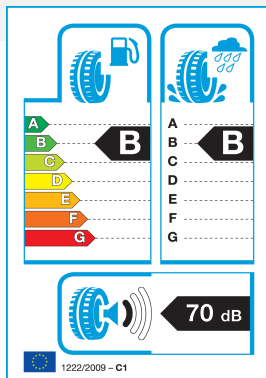

PIRELLI 255/50R 19 103V TL Scorp.Verde MO MERCEDES-VERSION

~~188,96€~~ **185,18€**

- Proizvođač : PIRELLI
- Model : 11PI25550R190V-7500M
- Tip gume : Ljetne
- Brzinski razred : V: 240 km/h
- Promjer gume : 19
- Visina gume : 50
- Nosivost gume : 103
- Širina gume : 255