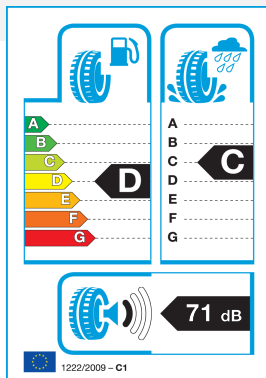

## LAUFENN 145/80R 13 79T TL G-Fit EQ Plus XL EXTRA LOAD/(LK-41)

**54,86€ 53,77€**

- Proizvođač : LAUFENN
- Model : 10LA14580R130T-0412
- Tip gume : Ljetne
- Brzinski razred : T: 190 km/h
- Promjer gume : 13
- Nosivost gume : 79
- Širina gume : 145
- Visina gume : 80

<https://www.gumishop.hr/laufenn-145-80r-13-79t-tl-g-fit-eq-plus-xl-extra-load-lk-41-10la14580r130t-0412-8808563504605.html>