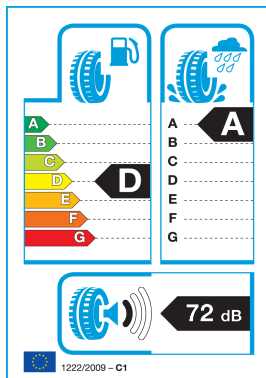

KUMHO 235/45ZR 17 97Y TL PS-71 XL FSL EXTRA LOAD

86,07€ 82,63€

- Proizvođač : KUMHO
- Model : 10KU23545R170Y-0712
- Tip gume : Ljetne
- Promjer gume : 17
- Brzinski razred : Y: 300 km/h
- Nosivost gume : 97
- Visina gume : 45
- Širina gume : 235

<https://www.gumishop.hr/kumho-235-45zr-17-97y-tl-ps-71-xl-fsl-extra-load-10ku23545r170y-0712-8808956166885.html>