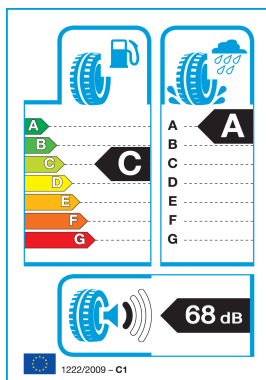

## KLEBER 235/50R 17 96W TL Dyna.HP-4

**128,11€ 125,55€**

- Proizvođač : KLEBER
- Model : 10KL23550R170W-3040
- Tip gume : Ljetne
- Promjer gume : 17
- Brzinski razred : W: 270 km/h
- Visina gume : 50
- Nosivost gume : 96
- Širina gume : 235

<https://www.gumishop.hr/kleber-235-50r-17-96w-tl-dyna-hp-4-10kl23550r170w-3040-3528704209170-html>