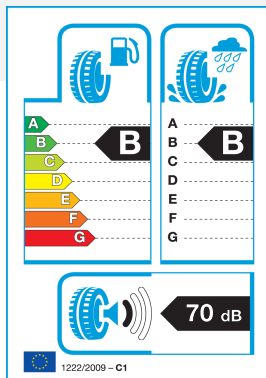

PIRELLI 275/40R 18 103Y PZero PZ-4 (LS)+ XL MFS BMW-MODELLE/EXTRA LOAD

~~272,75€~~ **261,84€**

- Proizvođač : PIRELLI
- Model : 10PI27540R180Y-0422
- Tip gume : Ljetne
- Brzinski razred : Y: 300 km/h
- Visina gume : 40
- Promjer gume : 18
- Nosivost gume : 103
- Širina gume : 275

<https://www.gumishop.hr/pirelli-275-40r-18-103y-pzero-pz-4-ls-xl-mfs-bmw-modelle-extra-load-10pi27540r180y-0422-8019227362015.html>