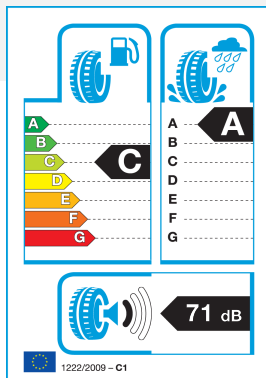

## PIRELLI 265/40R 20 104Y TL PZero (LS) AO XL PNCS AUDI-VERSION/EXTRA LOAD

~~270,32€~~ **264,92€**

- Proizvođač : PIRELLI
- Model : 10PI26540R200Y-0052A
- Tip gume : Ljetne
- Brzinski razred : Y: 300 km/h
- Visina gume : 40
- Promjer gume : 20
- Širina gume : 265
- Nosivost gume : 104

<https://www.gumishop.hr/pirelli-265-40r-20-104y-tl-pzero-ls-ao-xl-pn-cs-audi-version-extra-load-10pi26540r200y-0052a-8019227252408.html>