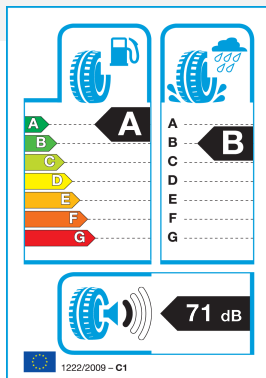

PIRELLI 245/50R 19 105W TL Cintur.P-7+ XL BMW-VERSION/EXTRA LOAD

~~212,75€~~ **208,50€**

- Proizvođač : PIRELLI
- Model : 10PI24550R190W-0772
- Tip gume : Ljetne
- Brzinski razred : W: 270 km/h
- Promjer gume : 19
- Visina gume : 50
- Širina gume : 245
- Nosivost gume : 105

<https://www.gumishop.hr/pirelli-245-50r-19-105w-tl-cintur-p-7-xl-bmw-version-extra-load-10pi24550r190w-0772-8019227338195-html>