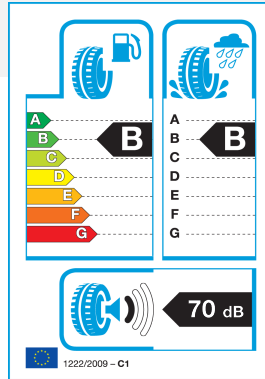

**PIRELLI 225/35R 20 90Y TL PZero (LS)+ R/F XL MFS RUN-FLAT/BMW-
VERSION/EXTRA LOAD**

255,08€ 249,97€

- Proizvođač : PIRELLI
- Model : 10PI22535R200Y-0052R
- Tip gume : Ljetne
- Brzinski razred : Y: 300 km/h
- Nosivost gume : 20
- Širina gume : 225
- Visina gume : 35
- Promjer gume : 20
- Run flat : Run flat

<https://www.gumishop.hr/pirelli-225-35r-20-90y-tl-pzero-ls-r-f-xl-mfs-run-flat-bmw-version-extra-load-10pi22535r200y-0052r-8019227275070.html>